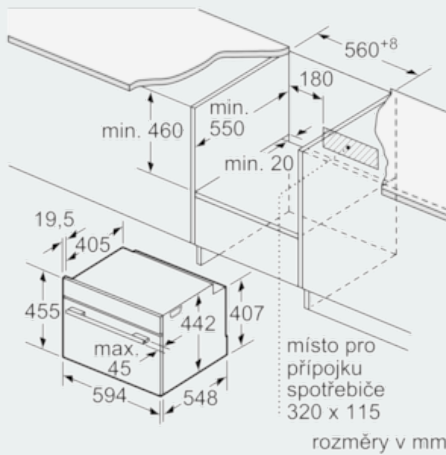

iQ700 Kompaktní parní pečicí trouba CS636GBS2 nerez

Rozměrové výkresy