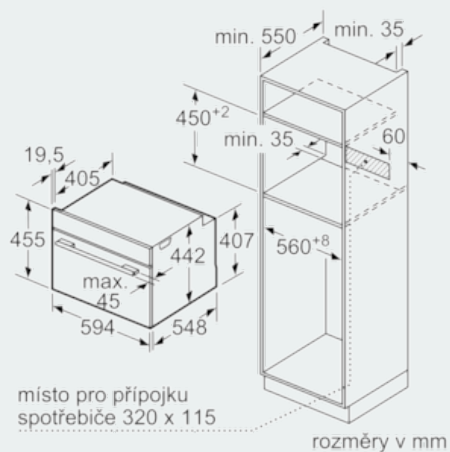

iQ700 Kompaktní parní pečicí trouba CS636GBS2 nerez

Rozměrové výkresy