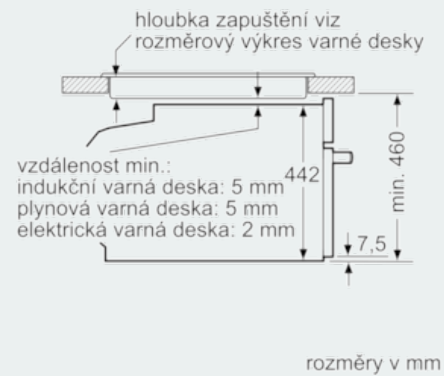

Vybavení

Technické údaje

Barva / materiál přední stěny : nerez
 Konstrukce : Vestavný
 Otevírání dveří : Výklopná dvířka
 Rozměry niky (mm) : 450-455 x 560-568 x 550
 Rozměry spotřebiče (mm) : 455 x 594 x 548
 Rozměry zabaleného spotřebiče (mm) : 520 x 650 x 710
 Materiál ovládacího panelu : Nerez
 Materiál dveří : sklo
 Hmotnost netto (kg) : 34,938
 Aprobační certifikáty : CE, VDE
 Délka přívodního kabelu (cm) : 150
 EAN : 4242003839256
 Jištění (A) : 16
 Napětí (V) : 220-240
 Frekvence (Hz) : 50; 60
 Typ zástrčky : Zalitá zástrčka s uzemněním
 Aprobační certifikáty : CE, VDE
 Number of cavities (2010/30/EC) : 1
 Usable volume (of cavity) - NEW (2010/30/EC) : 47
 Třída energetické účinnosti (2010/30/EC) : A+
 Energy consumption per cycle conventional (2010/30/EC) : 0,73
 Energy consumption per cycle forced air convection (2010/30/EC) : 0,61
 Energy efficiency index (2010/30/EC) : 81,3

Výsuvný systém

- závěsné rošty, teleskopické výsuvy k dodání

Příslušenství

- 1 x děrovaná parní nádoba (velikost S), 1 x děrovaná parní nádoba (velikost XL), 1 x neděrovaná parní nádoba (velikost S), 1 x rošt, 1 x univerzální pánev
- Bezpečnost a energetická náročnost
- teplota skla dvířek max. 40°C (měřeno uprostřed skla při nastavení trouby na horní/spodní ohřev 180 °C po hodině provozu)
- energetická třída: A+
- dětská pojistka
- bezpečnostní vypínání trouby
- ukazatel zbytkového tepla
- tlačítko start
- spínač kontaktu dveří

Technické informace

- délka síťového kabelu: 150 cm
- celkový příkon elektro: 3.3 kW
- rozměry spotřebiče (V x Š x H): 455 mm x 594 mm x 548 mm
- rozměry niky (V x Š x H): 450 mm - 455 mm x 560 mm - 568 mm x 550 mm
- „potřebné rozměry naleznete v instalačních materiálech“

iQ700 Kompaktní parní pečicí trouba CS636GBS2 nerez

Rozměrové výkresy

vestavba s varnou deskou

Pokud je kompaktní spotřebič vestavěný pod varnou deskou, musí být dodržena následující tloušťka pracovní desky (příp. včetně nosné konstrukce).