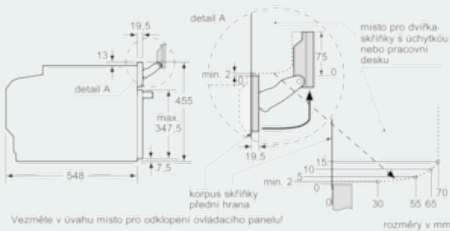

iQ700 Kompaktní parní pečicí trouba CS636GBS2 nerez

Rozměrové výkresy